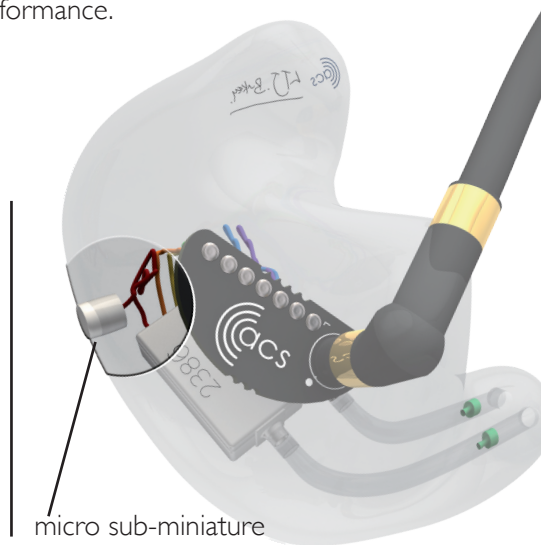

FICHE TECHNIQUE

Série ACS-live!
une conception de
l'isolation révolutionnaire

ACS-T2-live! Dual Driver Custom Fit In-Ear-Monitors

Ecouteurs audio intra-auriculaires personnalisés 2 voies, pour retour de scène ou écoute nomade.

Description

Toute la richesse technologique de la série T-live! avec micros intégrés sur les faces externes des in-ears pour une gestion autonome du mix retour-ambiance, dans ce dual drivers. Un son clair et précis, particulièrement apprécié pour le live et notamment les chanteurs qui apprécieront le rendu de leur performance.

L'isolation comme vous l'avez toujours rêvé !

Boitier Live! Beltpack

Muni d'un microphone subminiature sur chaque face externe, le T2-live!, associé au boîtier Live! Beltpack, offre une **conception révolutionnaire de l'isolation** avec une gestion du mix retour-ambiance effectué par chaque utilisateur de façon parfaitement autonome pour **rester en contact** avec le **public** et les autres musiciens.

micro sub-miniature

Données Techniques

Active drivers	2
Réponse en fréquence	16 Hz - 20 KHz
Impédance	29 Ohms
Sensibilité (1 KHz)	111 dB @ 0,1 V RMS (112,5 dB / mW)
Poids	24g Net - 243 g emballé (poids moyens)
Accessoires inclus	Etui de rangement rigide + souple, cables, outil de nettoyage, crème lubrifiantenotice d'utilisation, adaptateur 3,5-5,5 mm
Accessoires en options	Extension cable, cable remplacement, articles hygiène
Dimensions packaging	147 mm X 50 mm X 100 mm
Barcode (EAN)	377000350405
Garantie	1 an contre tout vice de fabrication et défaut composant
Couleur	Translucide ou couleurs du nuancier en option
Marquage laser	Inclus jusqu'à 10 caractères