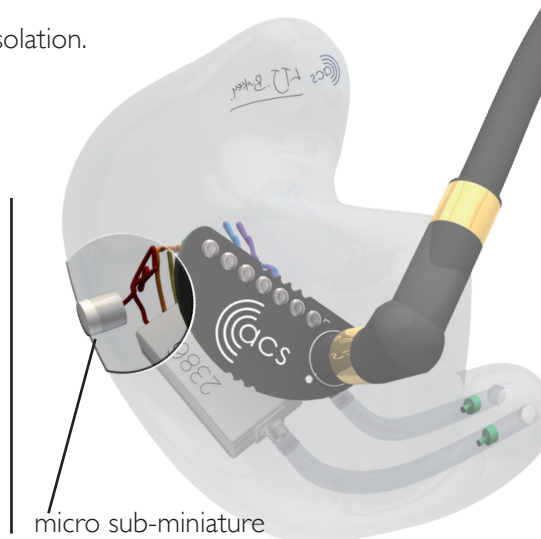

## ACS-T1-live! Triple Driver Custom Fit In-Ear-Monitors

Ecouteurs audio intra-auriculaires personnalisés 3 voies, pour retour de scène ou écoute nomade.

### Description

Toute la richesse technologique de la série T-live! avec micros intégrés sur les faces externes des in-ears pour gestion autonome du mix live-ambiance, dans ce tripe drivers. Equilibre parfait, basses profondes et richesse stupéfiante de détails dans les médium-aigus.

### L'isolation comme vous l'avez toujours rêvé !

Boitier Live! Beltpack

Muni d'un microphone subminiature sur chaque face externe, le T1-live!, associé au boîtier Live! Beltpack, offre une **conception révolutionnaire de l'isolation** avec une gestion du mix retour-ambiance effectué par chaque utilisateur de façon parfaitement autonome pour **rester en contact** avec le **public** et les autres musiciens.